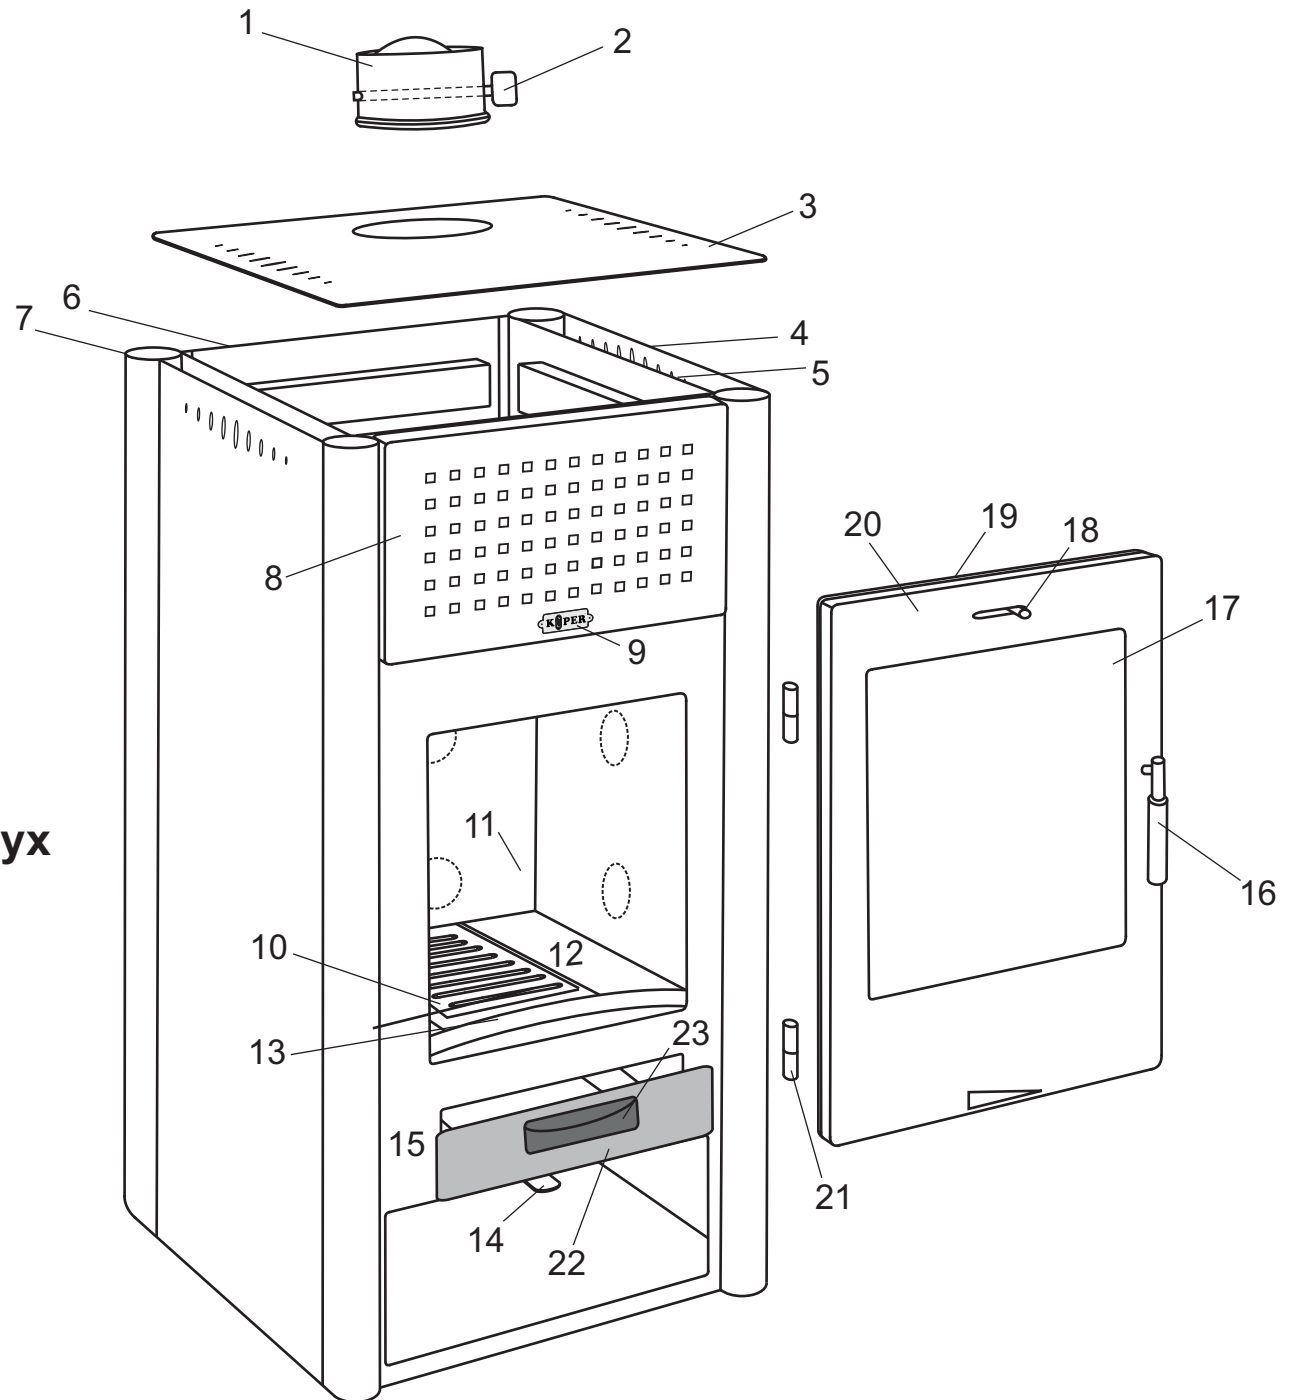

-Forte SE E-

1. Steel cylinder for smoke outlet
2. Smoke regulator
3. Top plate
4. Side
5. Internal steel sheet
6. Rear lid
7. Metal tube ϕ 60
8. Front panel
9. Metal plate logo
10. Iron cast grill
11. Boiler
12. Steel plate
13. Front fireshield
14. Air regulator handle
15. Fireplace face
16. Handle of firebox door
17. Glass ceramics
18. Air regulator
19. Glass seal
20. Firebox door
21. Hinges
22. Ashtray
23. Ashtray handle

-Forte SE-

1. Сулинар
2. Регулатор за дим
3. Горна плоча
4. Страница
5. Внатрешен омотач
6. Заден капак
7. Метална цевка ϕ 60
8. Преден панел
9. Лого на метална плочка
10. Гусена решетка
11. Котел
12. Метална плоча
13. Преден штитник
14. Рачка од регулатор за воздух
15. Лице од камин
16. Рачка од врата ложиште
17. Стакло керамика
18. Регулатор на воздух
19. Стаклена плетеница
20. Врата од ложиште
21. Ментеше
22. Пепелник
23. Рачка од пепелник

-Forte SE-

1. Sulinar
2. Regulator za dim
3. Gorna ploča
4. Stranica
5. Unutrašnji omotač
6. Zadnji kapak
7. Metalna cev ϕ 60
8. Prednji panel
9. Logo
10. Gusena rešetka
11. Kotao
12. Metalna ploča
13. Prednji štitnik
14. Ručica od regulator vazduha
15. Lice od kamina
16. Ručica za vrata ložišta
17. Staklo keramika
18. Regulator za vazduh
19. Staklena pletenica
20. Vrata od ložišta
21. Menteše
22. Pepeljara
23. Ručica za pepeljaru