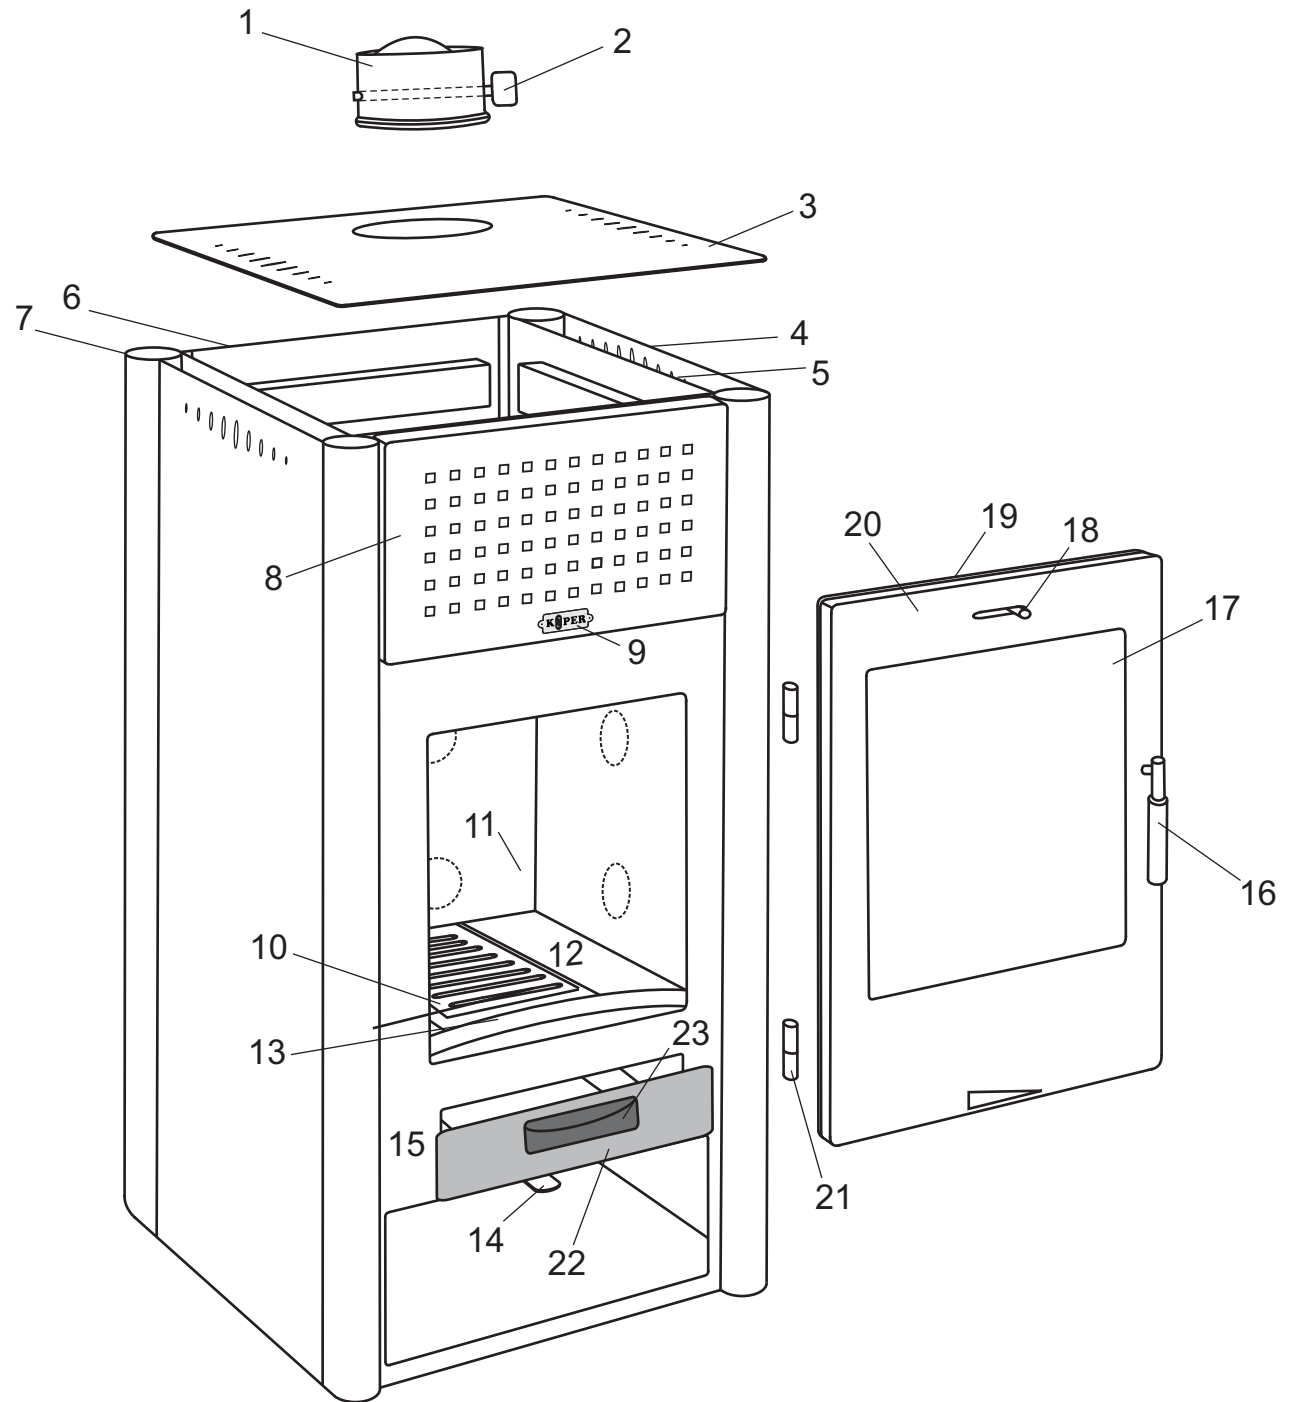

-Forte SE E-

1. Steel cylinder for smoke outlet
2. Smoke regulator
3. Top plate
4. Side
5. Internal steel sheet
6. Rear lid
7. Metal tube ϕ 60
8. Front panel
9. Metal plate logo
10. Iron cast grill
11. Boiler
12. Steel plate
13. Front fireshield
14. Air regulator handle
15. Fireplace face
16. Handle of firebox door
17. Glass ceramics
18. Air regulator
19. Glass seal
20. Firebox door
21. Hinges
22. Ashtray
23. Ashtray handle

-Forte SE-

1. Сулинар
2. Регулатор за дим
3. Горна плоча
4. Страница
5. Внатрешен омотач
6. Заден капак
7. Метална цевка ϕ 60
8. Преден панел
9. Лого на метална плочка
10. Гусена решетка
11. Котел
12. Метална плоча
13. Преден штитник
14. Рачка од регулатор за воздух
15. Лице од камин
16. Рачка од врата ложиште
17. Стакло керамика
18. Регулатор на воздух
19. Стаклена плетеница
20. Врата од ложиште
21. Ментеше
22. Пепелник
23. Рачка од пепелник

-Forte SE-

1. Sulinar
2. Regulator za dim
3. Gorna ploča
4. Stranica
5. Unutrašnji omotač
6. Zadnji kapak
7. Metalna cev ϕ 60
8. Prednji panel
9. Logo
10. Gusena rešetka
11. Kotao
12. Metalna ploča
13. Prednji štitnik
14. Ručica od regulator vazduha
15. Lice od kamina
16. Ručica za vrata ložišta
17. Staklo keramika
18. Regulator za vazduh
19. Staklena pletenica
20. Vrata od ložišta
21. Menteše
22. Pepeljara
23. Ručica za pepeljaru