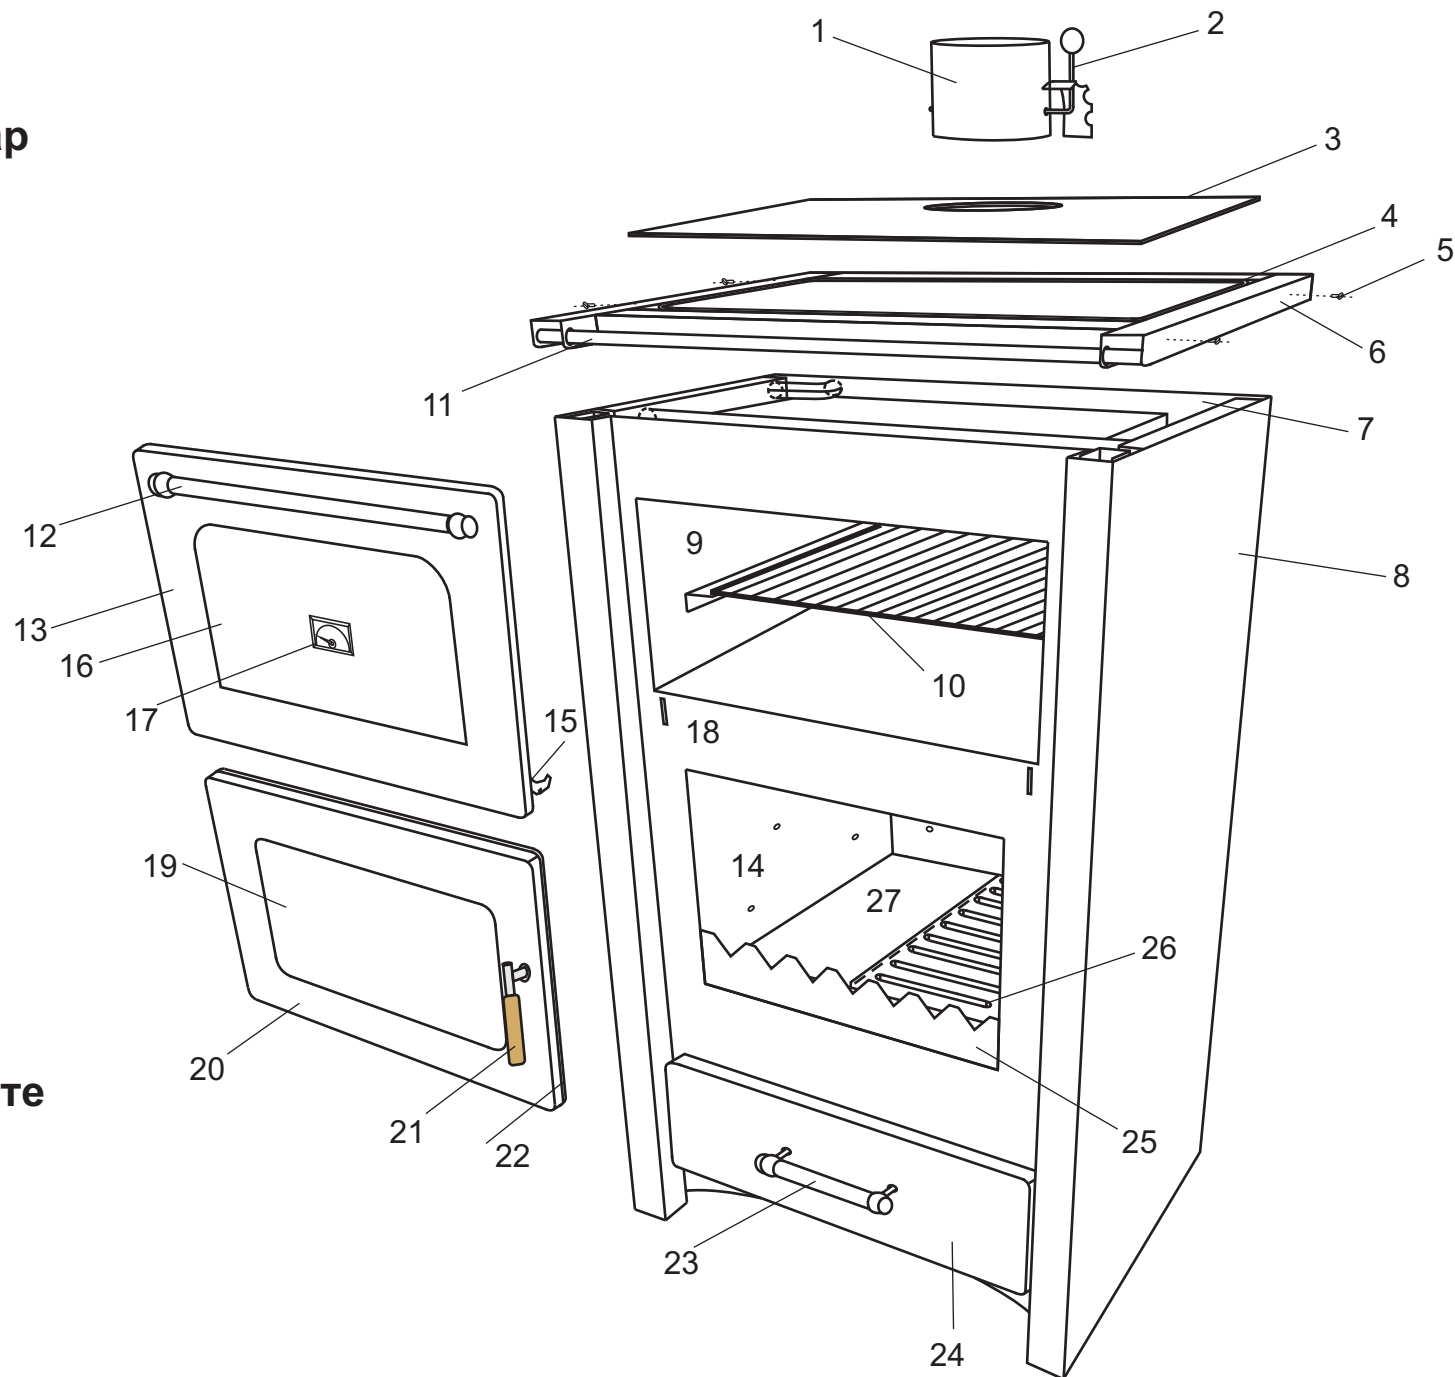

-Harmony SE-

1. Steel cylinder for smoke outlet
2. Smoke regulator
3. Top plate
4. Glass seal
5. Screw 3,9x13 mm
6. Upper rim frame
7. Rear lid
8. Side
9. Oven
10. Oven grill
11. Ornamental tube
12. Oven handle
13. Oven door
14. Boiler
15. Oven door hinges
16. Tempered glass
17. Thermometer
18. Fireplace face
19. Glass ceramics
20. Firebox door
21. Firebox handle
22. Glass seal
23. Ashtray handle
24. Ashtray
25. Front fireshield
26. Iron cast grill
27. Steel plate

-Harmony S-

1. Продолжеток за сулинар
2. Регулатор за дим
3. Горна плоча
4. Стаклена плетеница
5. Завртка 3,9x13 mm
6. Горна украсна рамка
7. Заден капак
8. Страница
9. Рерна
10. Решетка за рерна
11. Украсна цевка
12. Рачка од рерна
13. Врата од рерна
14. Котел
15. Шарка од рерна
16. Калено стакло
17. Термометар
18. Лице камин
19. Стакло керамика
20. Врата од ложиште
21. Рачка од врата ложиште
22. Стаклена плетеница
23. Рачка од пепелник
24. Пепелник
25. Преден штитник
26. Гусена решетка
27. Метална плоча

-Harmony S-

1. Produžetak za sulinar
2. Regulator dima
3. Gornja ploča
4. Staklena pletenica
5. Šraf 3,9x13 mm
6. Gornji metalni ram
7. Zadnji kapak
8. Stranica
9. Rerna
10. Metalna rešetka
11. Ukrasna cevka
12. Ručica od rerne
13. Vrata od rerne
14. Kotao
15. Menteše
16. Kaljeno staklo
17. Termometar
18. Lice od kamina
19. Staklo keramika
20. Vrata od ložišta
21. Ručica za vrata ložišta
22. Staklena pletenica
23. Ručica za pepeljaru
24. Pepeljara
25. Prednji štitnik
26. Gusena rešetka
27. Metalna ploča