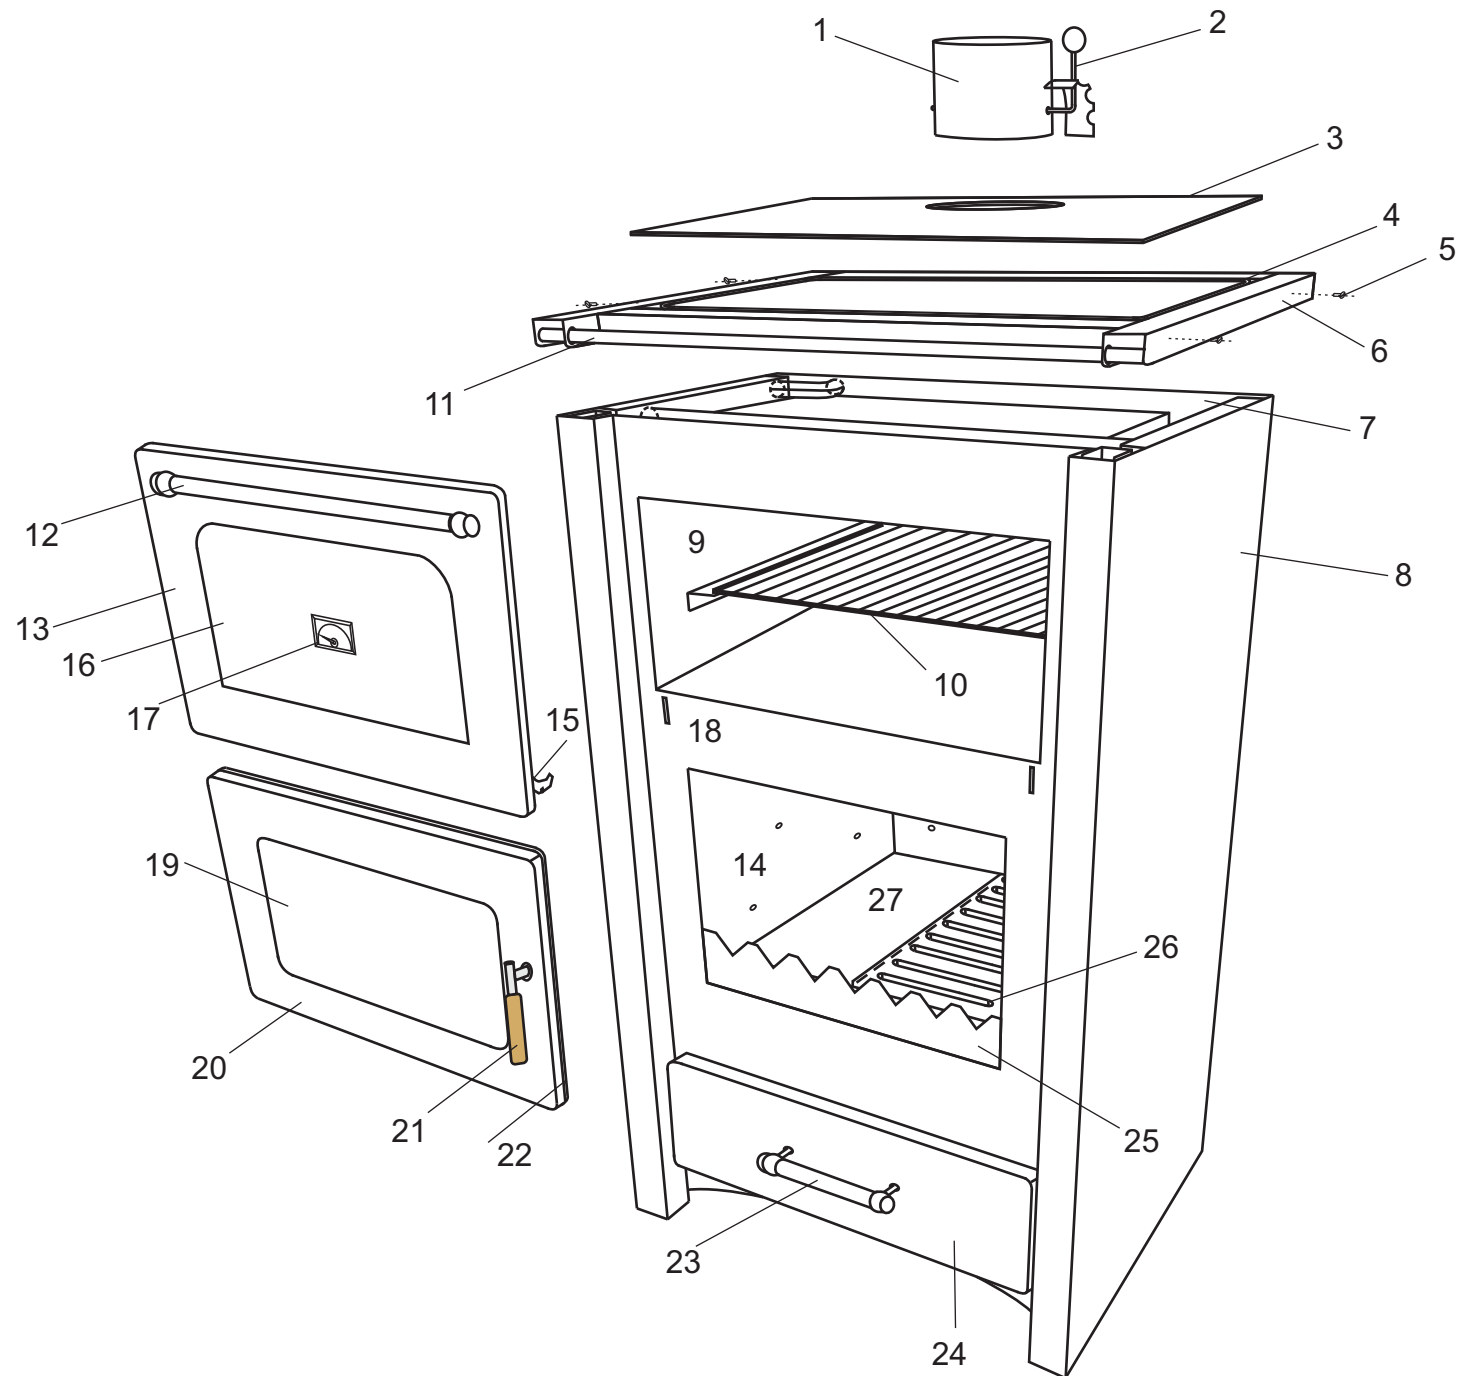

-Harmony SE-

1. Steel cylinder for smoke outlet
2. Smoke regulator
3. Top plate
4. Glass seal
5. Screw 3,9x13 mm
6. Upper rim frame
7. Rear lid
8. Side
9. Oven
10. Oven grill
11. Ornamental tube
12. Oven handle
13. Oven door
14. Boiler
15. Oven door hinges
16. Tempered glass
17. Thermometer
18. Fireplace face
19. Glass ceramics
20. Firebox door
21. Firebox handle
22. Glass seal
23. Ashtray handle
24. Ashtray
25. Front fireshield
26. Iron cast grill
27. Steel plate

-Harmony S-

1. Продолжеток за сулинар
2. Регулатор за дим
3. Горна плоча
4. Стаклена плетеница
5. Завртка 3,9x13 mm
6. Горна украсна рамка
7. Заден капак
8. Страница
9. Рерна
10. Решетка за рерна
11. Украсна цевка
12. Рачка од рерна
13. Врата од рерна
14. Котел
15. Шарка од рерна
16. Калено стакло
17. Термометар
18. Лице камин
19. Стакло керамика
20. Врата од ложиште
21. Рачка од врата ложиште
22. Стаклена плетеница
23. Рачка од пепелник
24. Пепелник
25. Преден штитник
26. Гусена решетка
27. Метална плоча

-Harmony S-

1. Produžetak za sulinar
2. Regulator dima
3. Gornja ploča
4. Staklena pletenica
5. Šraf 3,9x13 mm
6. Gornji metalni ram
7. Zadnji kapak
8. Stranica
9. Rerna
10. Metalna rešetka
11. Ukrasna cevka
12. Ručica od rerne
13. Vrata od rerne
14. Kotao
15. Menteše
16. Kaljeno staklo
17. Termometar
18. Lice od kamina
19. Staklo keramika
20. Vrata od ložišta
21. Ručica za vrata ložišta
22. Staklena pletenica
23. Ručica za pepeljaru
24. Pepeljara
25. Prednji štitnik
26. Gusena rešetka
27. Metalna ploča