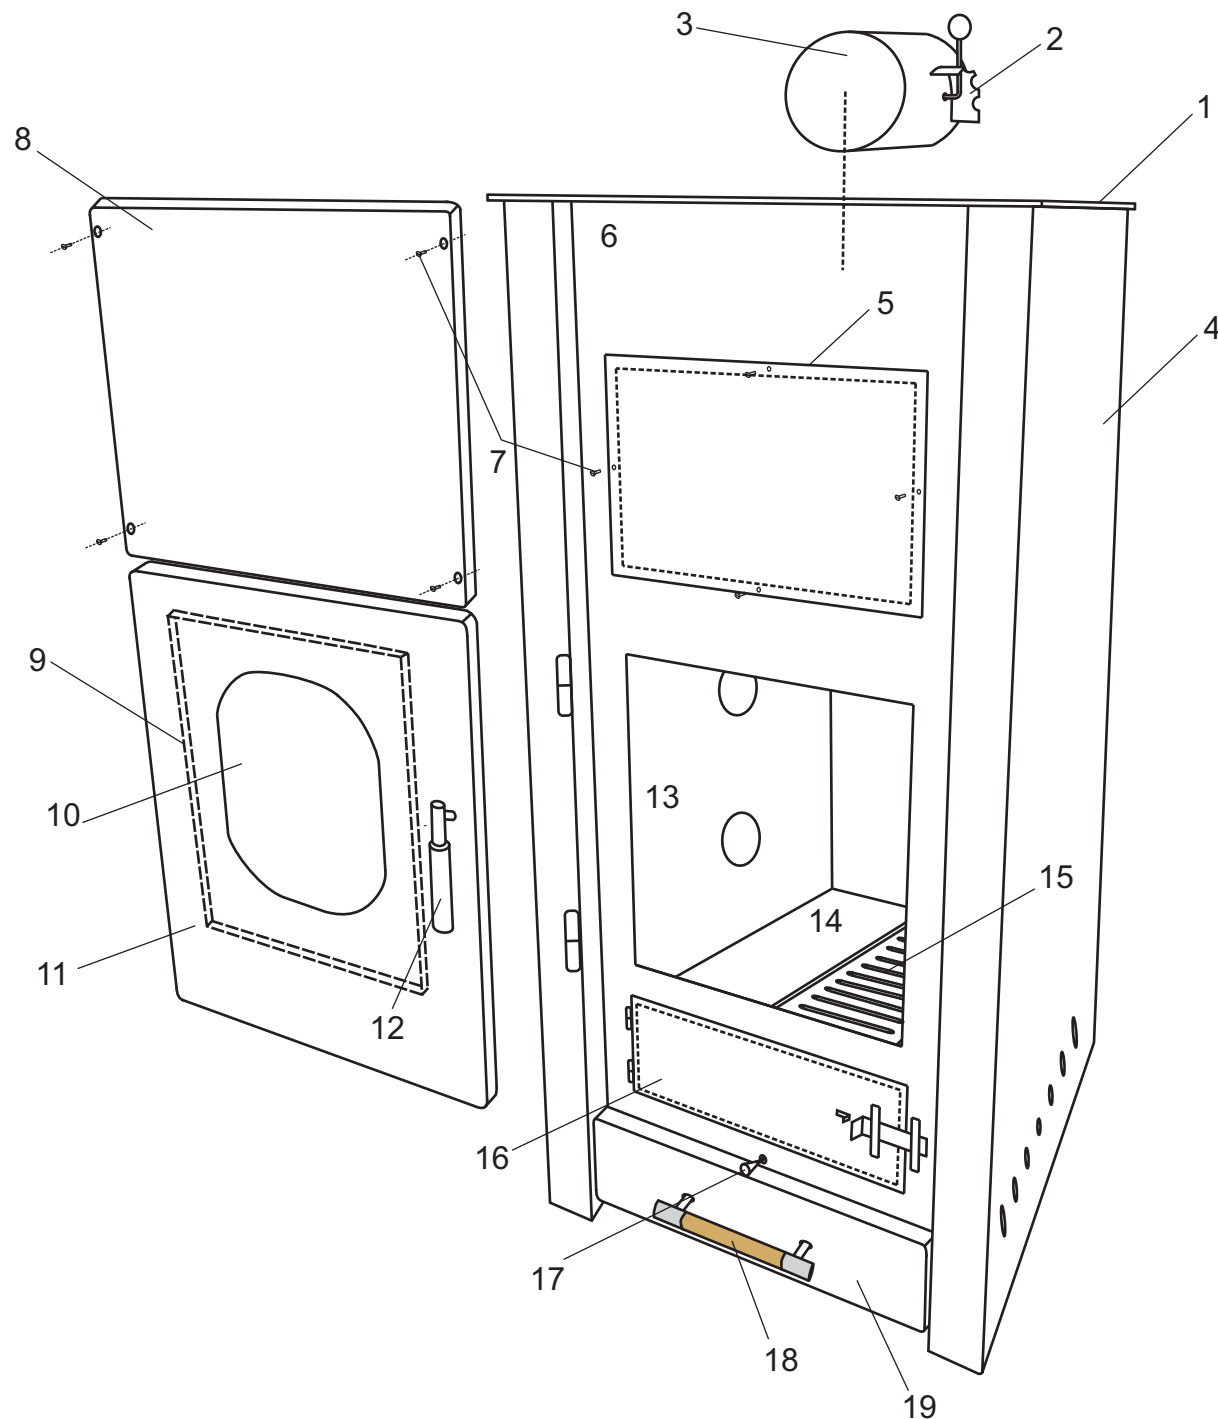

## **-Magnum SE 30-**

- 1. Top plate**
- 2. Smoke regulator**
- 3. Steel cylinder for smoke outlet**
- 4. External steel sheet**
- 5. Cover for cleaning**
- 6. Fireplace face**
- 7. Screw 3,9x13 mm**
- 8. Front panel**
- 9. Glass seal**
- 10. Glass ceramics**
- 11. Firebox door**
- 12. Firebox handle**
- 13. Boiler**
- 14. Steel plate**
- 15. Iron cast grill**
- 16. Setting fire door**
- 17. Conical handle for grid moving**
- 18. Ashtray handle**
- 19. Ashtray**

## **-Magnum SE 30-**

1. Горна плоча
2. Регулатор за дим
3. Продолжеток за сулинар
4. Надворешен метален омотач
5. Капак за чистење
6. Лице од камин
7. Завртка 3,9x13 mm
8. Преден панел
9. Стаклена плетеница
10. Стакло керамика
11. Врата од ложиште
12. Рачка од врата ложиште
13. Котел
14. Метална плоча
15. Гусена решетка
16. Вратничка за ложење
17. Конусна рачка за движење на решетка
18. Рачка од пепелник
19. Пепелник

## -Magnum SE 30-

1. Gornja ploča
2. Regulator dima
3. Produžetak za sulinar
4. Spoljni metalni omotač
5. Kapak za čišćenje
6. Lice od kamina
7. Šraf 3,9x13 mm
8. Prednji panel
9. Staklena pletenica
10. Staklo keramika
11. Vrata od ložišta
12. Ručica za vrata ložišta
13. Kotao
14. Metalna ploča
15. Gusena rešetka
16. Vrata za loženje
17. Konusna ručica za pomeranje rešetke
18. Ručica za pepeljaru
19. Pepeljara