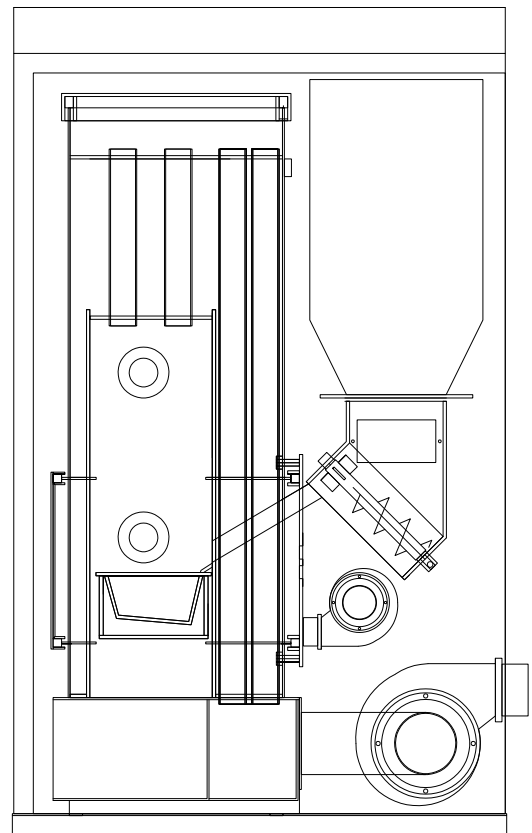

## MEGATRON 25

- Вграден експанзионен сад | **Contains expansion tank**
- Вграден сигуросен вентил | **Contains air ventilation valve**
- Вграден автоматски вентил за воздух | **Contains safety valve**
- Вградена пумпа | **Contains circulation pump**
- Чистење на изменувачот со лост | **Easy cleaning of exchanger**

Димензии   <b>Dimensions</b> (HxWxD).....	1330x600x750 mm
Капацитет на резервоар   <b>Silos capacity</b> (lt, kg).....	61 lt, 40 kg
Термичка моќ   <b>Nominal heat power</b> (kW).....	8-25 kW
Волумен на вода   <b>Boiler volume</b> (lt).....	55 lt
Работен притисок   <b>Operation pressure</b> (bar).....	1,5 bar
Максимален работен притисок   <b>Maximum operation pressure</b> (bar).....	3 bar
Пречник на одвод за гасови   <b>Fume outlet</b> (mm).....	80 mm
Вид на гориво   <b>Fuel type</b> .....	дрвени пелети   <b>wood pellet</b>
Ефикасност   <b>Efficiency</b> .....	92 %
Потрошувачка   <b>Pellet consumption</b> (kg/h).....	1,2-5,6 kg/h
Автономија на работа   <b>Autonomy</b> (h).....	~40 h
Вкупна тежина   <b>Total weight</b> (kg).....	250 kg
Капацитет на загревање   <b>Heating volume</b> (m <sup>3</sup> ).....	405 m <sup>3</sup>