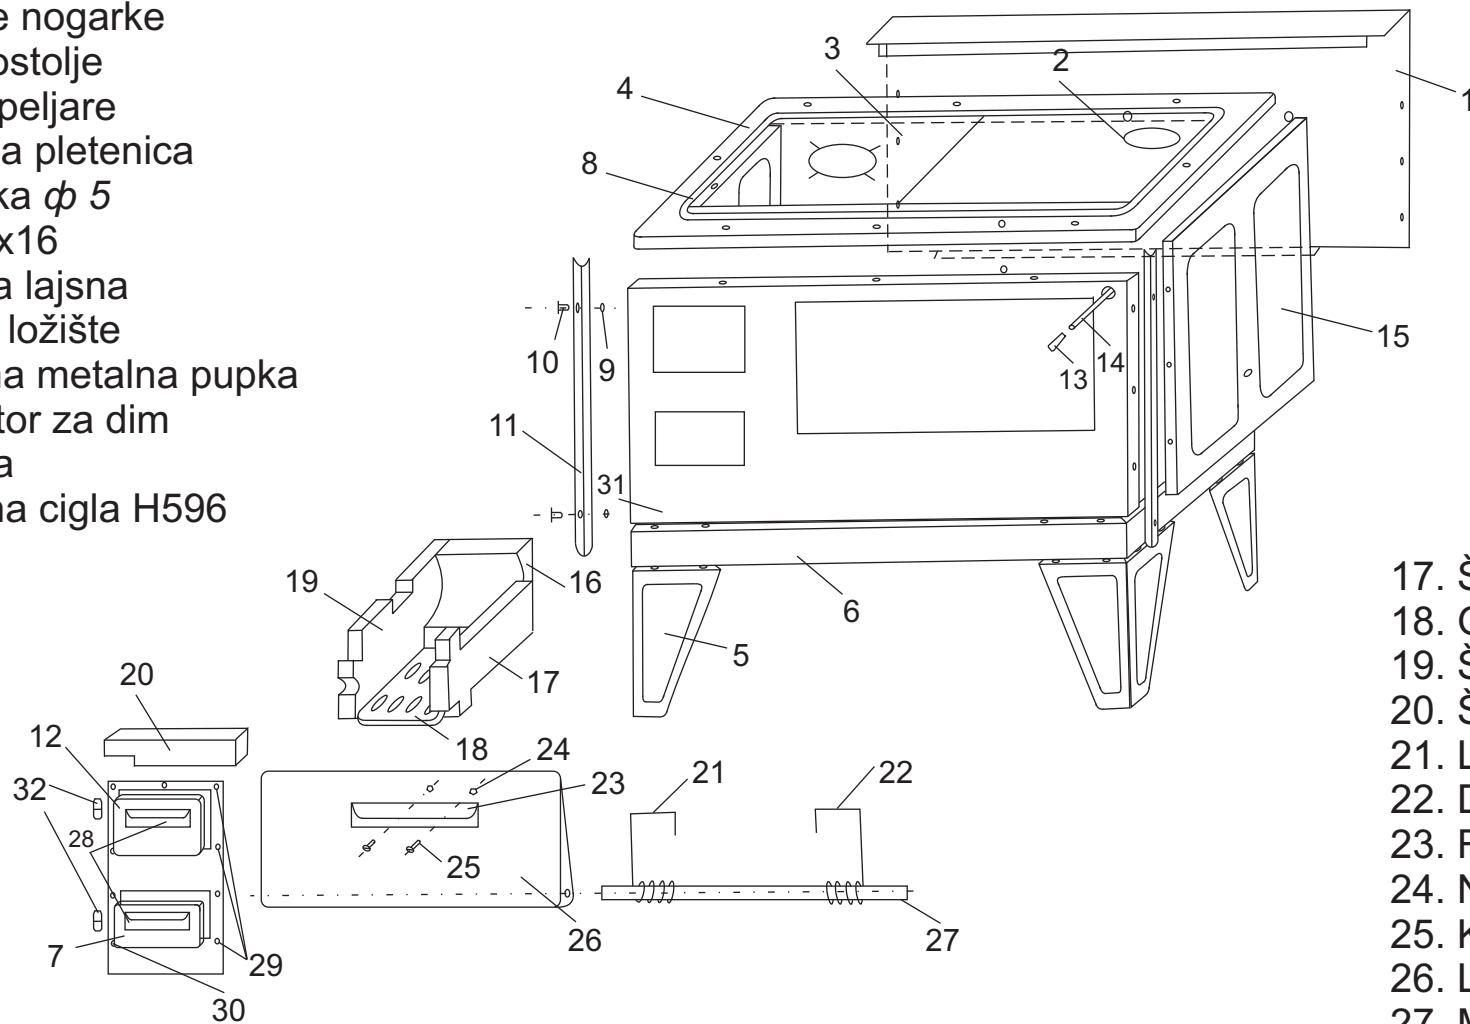

-Antigona 60-

1. Zadnji kapak
2. Velika metalna ploča
3. Mala metalna ploča
4. Gornji metalni ram
5. Metalne nogarke
6. Malo postolje
7. Lice pepeljare
8. Staklena pletenica
9. Podloška ϕ 5
10. Nitna 5x16
11. Ukrasna lajsna
12. Lice od ložište
13. Konusna metalna pupka
14. Regulator za dim
15. Stranica
16. Šamotna cigla H596

17. Šamotna cigla H749
18. Gusena rešetka
19. Šamotna cigla H500
20. Šamotna cigla H535
21. Levi feder 2,2x13
22. Desni feder 2,2x13
23. Ručica od rerne
24. Navrtka M5
25. Konusna zavrtna M5x25
26. Lice rerne
27. Metalna šipka ϕ 8
28. Ručice
29. Čelična nitna 4x16
30. Nitna 5x20
31. Lice šporeta
32. Menteše