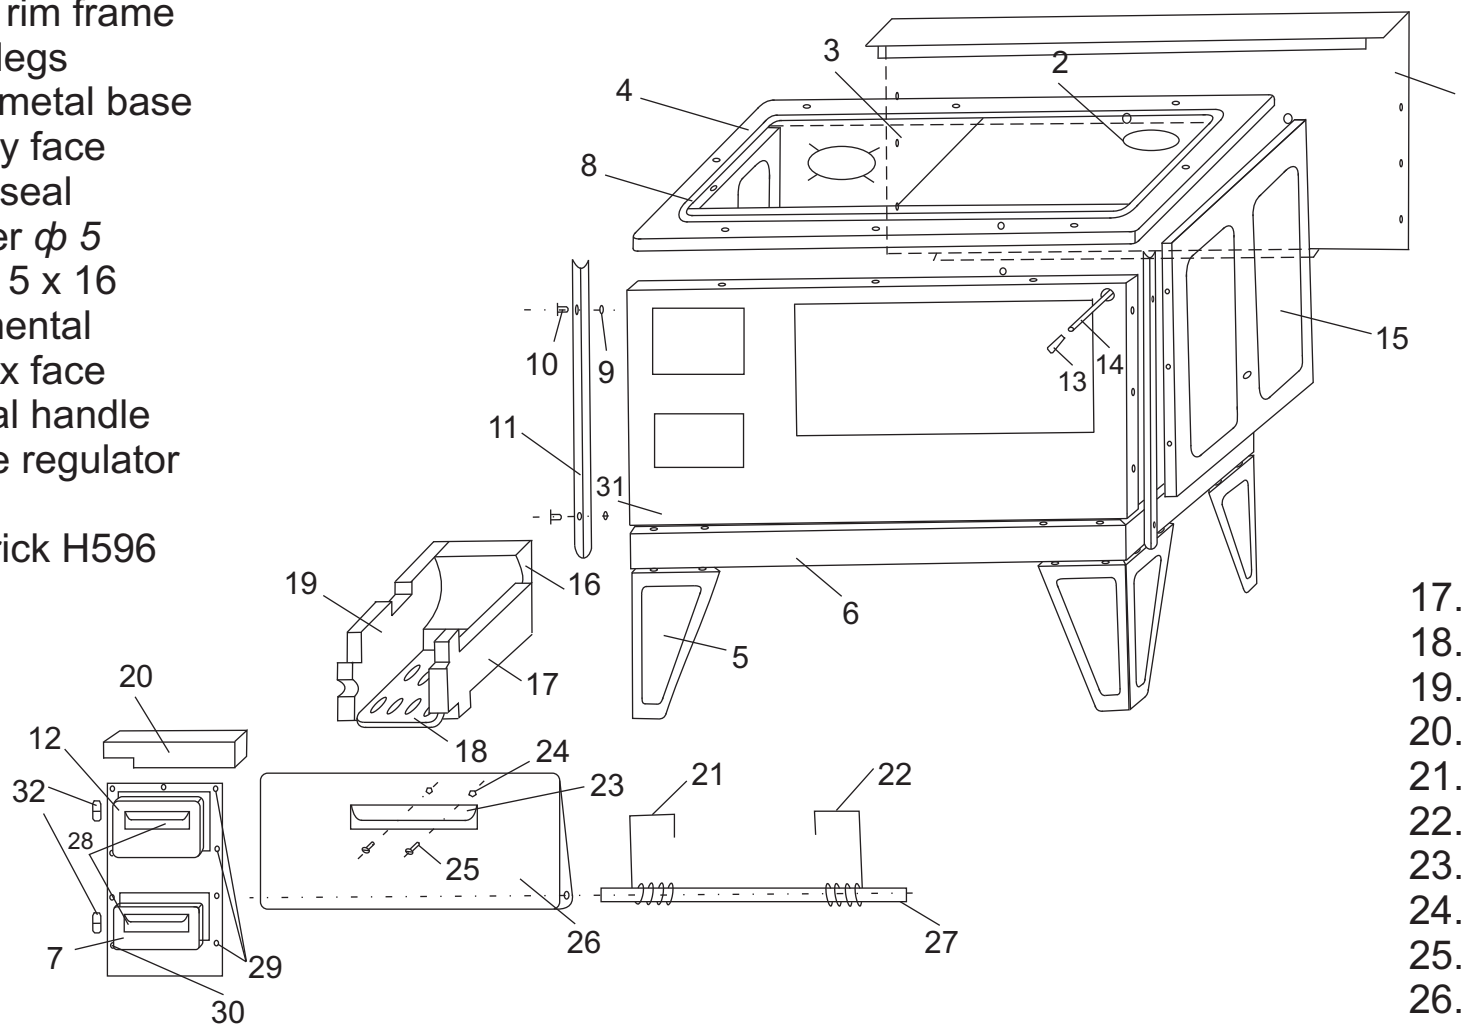

## -Antigona 60-

1. Rear lid
2. Big top plate
3. Small top plate
4. Upper rim frame
5. Metal legs
6. Small metal base
7. Ashtray face
8. Glass seal
9. Washer  $\phi$  5
10. Rivets 5 x 16
11. Ornamental
12. Firebox face
13. Conical handle
14. Smoke regulator
15. Side
16. Fire brick H596

1. Заден капак
2. Голема метална плоча
3. Мала метална плоча
4. Горна метална рамка
5. Ногарки
6. Мало постолѝе
7. Лице од пепелник
8. Стаклена плетеница
9. Подлошка  $\phi$  5
10. Нитни 5x16
11. Украсна лајсна
12. Лице од ложиште
13. Конусна метална пупка
14. Регулатор на дим
15. Страница од шпорет
16. Шамотна цигла Н596

## -Antigona 60-

1. Zadnji kapak
2. Velika metalna ploča
3. Mala metalna ploča
4. Gornji metalni ram
5. Metalne nogarke
6. Malo postolje
7. Lice pepeljare
8. Staklena pletenica
9. Podloška  $\phi$  5
10. Nitna 5x16
11. Ukrasna lajsna
12. Lice od ložište
13. Konusna metalna pupka
14. Regulator za dim
15. Stranica
16. Šamotna cigla H596