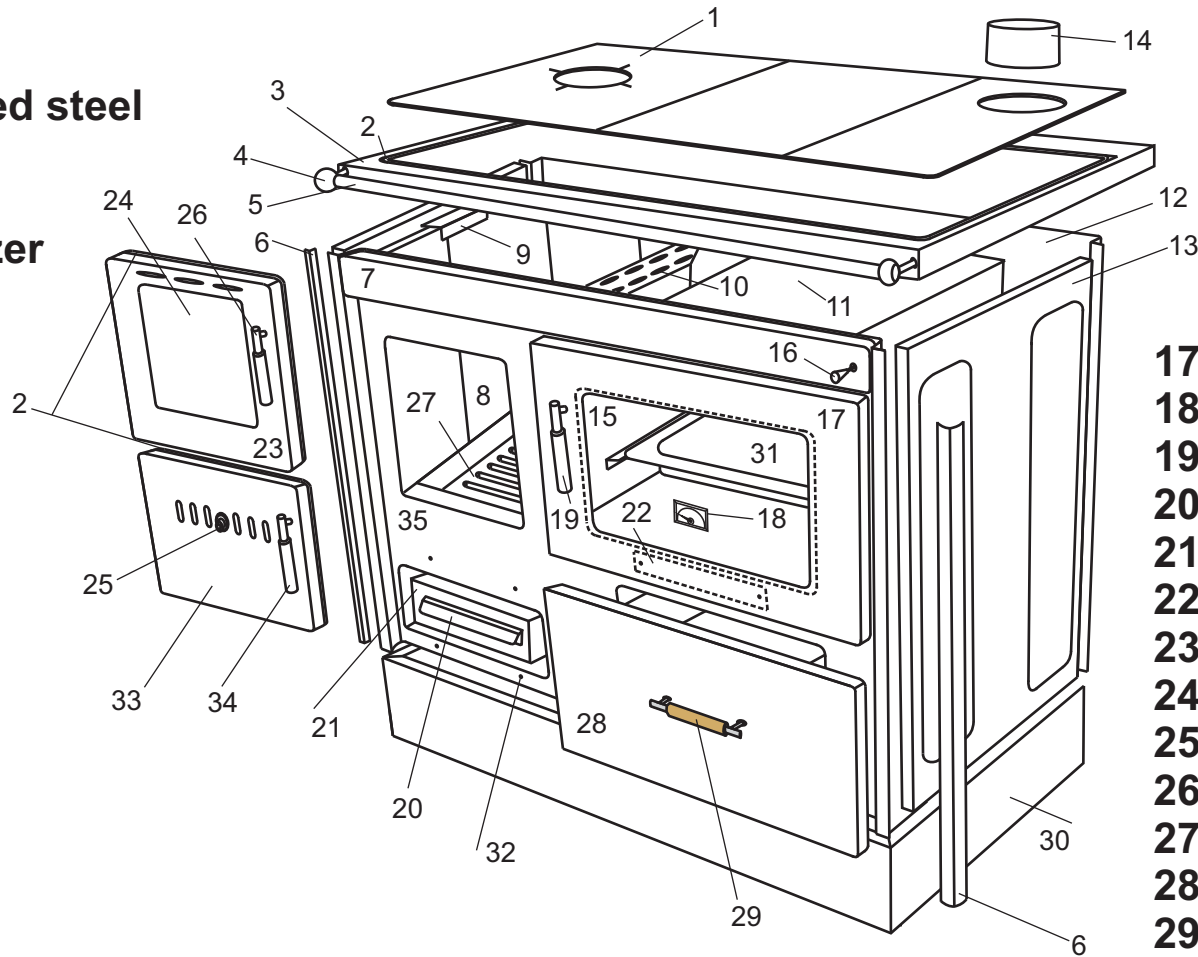

-Special 90G-

1. Top steel plate
2. Glass seal
3. Upper rim frame
4. Ornamental ball
5. Ornamental tube
6. Decorative enameled steel
7. Upper front panel
8. Chamotte bricks
9. Bricks steel stabilizer
10. Smoke barrier
11. Oven
12. Rear lid
13. Side
14. Steel cylinder for smoke outlet
15. Tempered glass
16. Smoke regulator

-Special 90G-

1. Горна челична плоча
2. Стаклена плетеница
3. Горна челична рамка
4. Украсна топка
5. Украсна цевка
6. Декоративна емајлирана лајсна
7. Горен преден панел
8. Шамотни цигли
9. Држач за цигли
10. Преграда за дим
11. Рерна
12. Заден капак
13. Страница
14. Наставак за сулинар
15. Калено стакло
16. Регулатор за дим